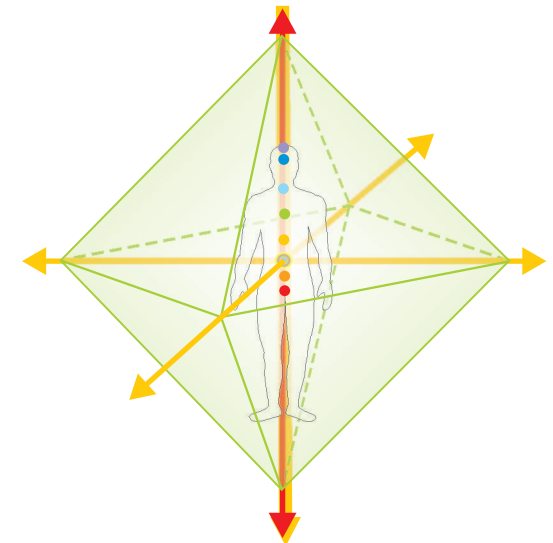

Was ist LICHT-GEOMETRIE ? Was habe ich mir darunter vorzustellen ? Wie wirkt sie ? Welche Auswirkungen hat sie auf mich - im täglichen Leben und auch auf KOLLEKTIVER EBENE ? Was ist speziell die LICHT-MERKABAH VON SIRIUS®?

Alle diese Fragen werden immer wieder gestellt.

Der Einführungsabend dient dazu, sich näher zu informieren.

An diesem Abend gibt es die Möglichkeit, konkrete Erfahrungen mit der LICHT-GEOMETRIE VON SIRIUS® zu machen. Es wird auch Gelegenheit geben, in einem offenen Austausch Fragen zu stellen.

Die Teilnehmerzahl ist begrenzt, deshalb empfehlen wir eine rechtzeitige Anmeldung.

Der Einführungsabend ist Voraussetzung und berechtigt zur Teilnahme an den laufenden Licht-Geometrie-Gruppen in München.

Für alle, die noch tiefer einsteigen möchten, gibt es die LICHT-MERKABAH VON SIRIUS®. Sie beinhaltet eine Ausbildung zum Energie- und Lichtarbeiter von Sirius und unterstützt die Entwicklung zum "Galaktischen Menschen".

In der 1. Phase besteht die Ausbildung aus neun Intensiv-Workshops.

Siehe hierzu das Informationsmaterial: 3 IN ONE-Intensive Workshops 1-9

Die Ausbildung LICHT-MERKABAH VON SIRIUS® ermöglicht ein sehr intensives Bewusstseinstaining. Ziel der Arbeit ist die Integration des CHRISTUS-BEWUSSTSEINS.

LEBENDIGE
LICHT-GEOMETRIE

VON SIRIUS®

20. Februar 2008

EINFÜHRUNGSABEND

MÜNCHEN