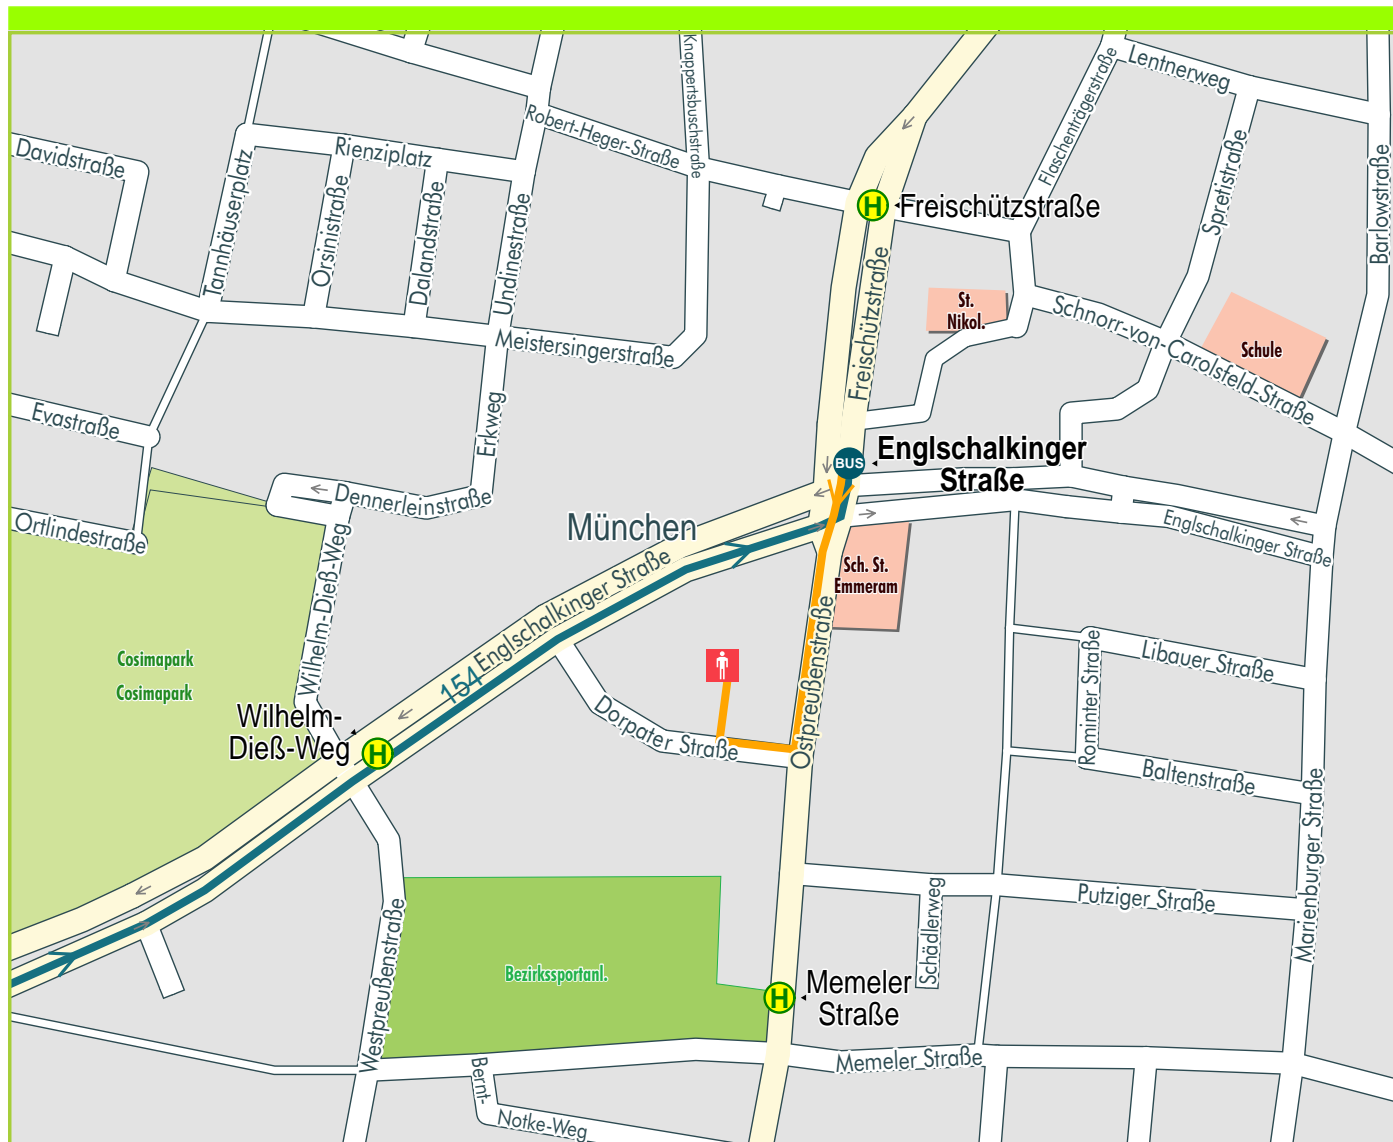

Weg von Engelschalkinger Straße nach München Dorpater Straße 11

© 2006 NAVTEQ/PTV AG/Map&Guide; Hauskoordinaten © LVG Bayern

- Fußweg
- Fußweg
- StadtBus
- StadtBus
- Ende Fußweg
- Haltestelle

- | | | | |
|----|---|-------|-------|
| 1. | Start Engelschalkinger Straße. | | |
| 2. | Freischützstraße | 20 m | 20 m |
| 3. | ↑ geradeaus Ostpreußenstraße/Ostpreussenstrasse | 200 m | 220 m |
| 4. | ↘ rechts Dorpater Straße | 60 m | 280 m |
| 5. | Ankunft München Dorpater Straße 11. | | |